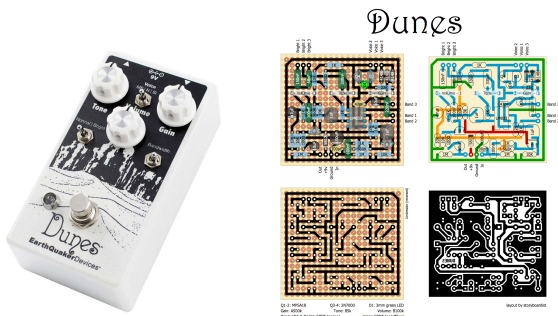

Folgende Effektbüchsen bedürfen einer näheren Untersuchung:

Blackout Effectors Whetstone Phase

GTC Bloody Finger

EarthQuaker Devices Dunes

EarthQuaker Devices Disaster Transport Jr.

EarthQuaker Devices Erupter

Madbean Gravity Wave (Earthquaker Devices Sea Machine)

Madbean Glam (Chorus)

Little Angel Chorus - Rick Holt (frequencycentral)

Magnus Modulus

Emma ReezaFRATzitz RF1

Ausführung

Viel Spass beim Umsetzen!