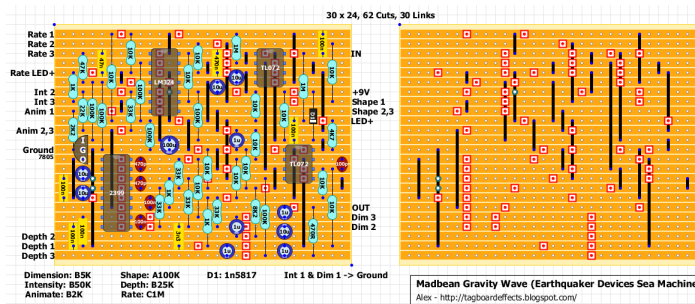

Folgende Effektbüchsen bedürfen einer näheren Untersuchung:

Blackout Effectors Whetstone Phase

GTC Bloody Finger

EarthQuaker Devices Dunes

EarthQuaker Devices Disaster Transport Jr.

EarthQuaker Devices Erupter

Madbean Gravity Wave (Earthquaker Devices Sea Machine)

Madbean Glam (Chorus)

Little Angel Chorus - Rick Holt (frequencycentral)

Magnus Modulus

Emma ReezaFRATzitz RF1

Ausführung

Viel Spass beim Umsetzen!