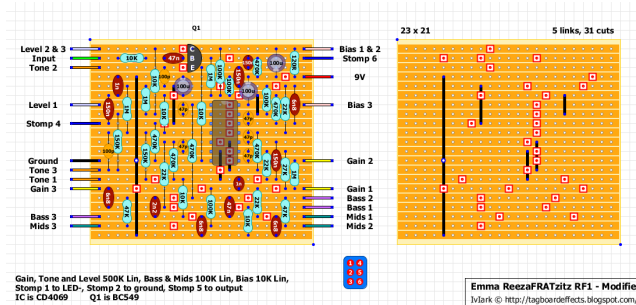

Folgende Effektbüchsen bedürfen einer näheren Untersuchung:

Blackout Effectors Whetstone Phase

GTC Bloody Finger

EarthQuaker Devices Dunes

EarthQuaker Devices Disaster Transport Jr.

EarthQuaker Devices Erupter

Madbean Gravity Wave (Earthquaker Devices Sea Machine)

Madbean Glam (Chorus)

Little Angel Chorus - Rick Holt (frequencycentral)

Magnus Modulus

Emma ReezaFRATzitz RF1

Ausführung

Viel Spass beim Umsetzen!